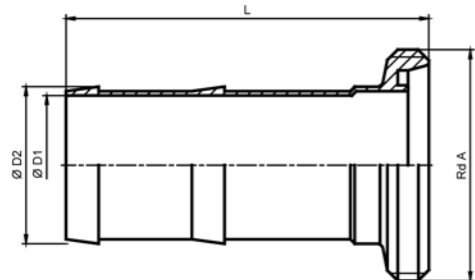

PSN - NASTAVAK ZA
CREVO KRATKI

0343

DN	D₁	D₂	Rd A	L	Art.No.
25	26	32	52x1/6"	83	0343025052026.20
32	32	40	58x1/6"	92	0343032058032.20
40	38	48	65x1/6"	108	0343040065038.20
50	50	58	78x1/6"	121	0343050078050.20
65	66	74	95x1/6"	142	0343065095066.20
80	81	90	110x1/4"	164	0343080110081.20
100	100	110	130x1/4"	185	0343100130100.20
125					
150