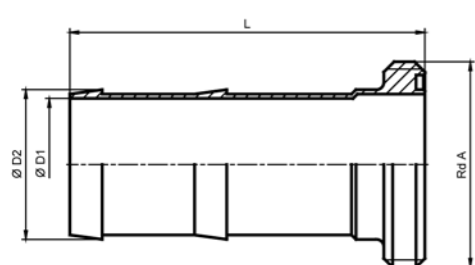

PSN - NASTAVAK ZA
CREVO KRATKI

0344

SMS	D₁	D₂	Rd A	L	Art.No.
25	22.5		40x1/6"	83	0344025040022.20
38	35		60x1/6"	108	0344038060035.20
51	48		70x1/6"	121	0344051070048.20
63.5	60.5		85x1/6"	142	0344063085060.20
76.1	72		98x1/6"	164	0344076098072.20
101.6	97.6		132x1/6"	185	0344101132097.20
114.3					
139.7