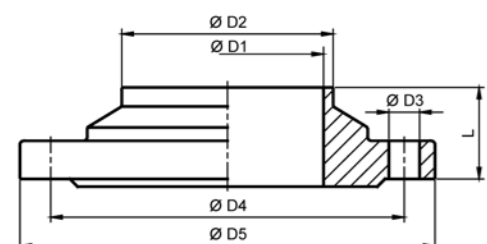

PRIRUBNICA ZA VARENJE

0360

SMS	D₁	D₂	D₃	D₄	D₅	L	Art.No.
25	22.1	25.4	Ø11/4	68	84	32	0360025084022.20
38	34.8	38.1	Ø14/4	81	96	36	0360038096034.20
51	47.5	50.8	Ø14/4	94	110	36	0360051110047.20
63.5	60.2	63.5	Ø14/4	111	127	38	0360063127060.20
76.1	72.9	76.2	Ø18/4	126	142	50	0360076142072.20
101.6	97.4	101.6	Ø18/4	146	162	52	0360101162097.20
114.3							
139.7