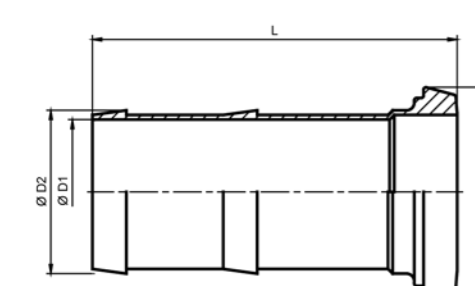

PBN - NASTAVAK ZA
CREVO KRATKI

0345

DN	D₁	D₂	D₃	L	Art.No.
25	26	32	44	76	0345025044026.20
32	32	40	49.5	85	0345032049032.20
40	38	48	55	101	0345040055038.20
50	50	58	68	114	0345050068050.20
65	66	74	85	134	0345065085066.20
80	81	90	100	156	0345080100081.20
100	100	110	121	175	0345100121100.20
125					
150