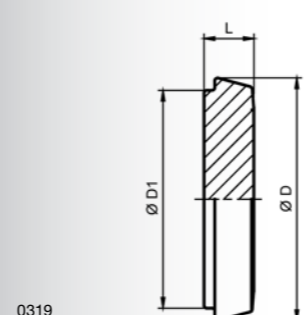

SLEPA PRIRUBNICA
BEZ NAVOJA

0319

DN	D	D₁	L	Art.No.
25	44	35	13.5	0319025044000.20
32	49.5	41	13.5	0319032049000.20
40	55	48	13.5	0319040055000.20
50	68	61	14.5	0319050068000.20
65	85	79	16.5	0319065085000.20
80	100	93	16.5	0319080100000.20
100	121	114	20.5	0319100121000.20
125	150	137	22.5	0319125150000.20
150	176	35	24.5	0319150176000.20