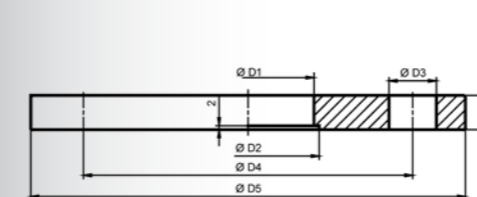

RAVNA PRIRUBNICA PN10

0365

DN	D₁	D₂	D₃	D₄	D₅	L	Art.No.
25	26	28.2	Ø14/4	85	115	13	0365025115026.20
32	32	34.2	Ø18/4	100	140	13	0365032140032.20
40	38	40.2	Ø18/4	110	150	13	0365040150038.20
50	50	52.2	Ø18/4	125	165	15	0365050165050.20
65	66	70.5	Ø18/4	145	185	15	0365065185066.20
80	81	85.5	Ø18/8	160	200	15	0365080200081.20
100	100	104.5	Ø18/8	180	220	15	0365100220100.20
125	125	129.5	Ø18/8	210	250	17	0365125250125.20
150	150	154.5	Ø22/8	240	285	17	0365150285150.20