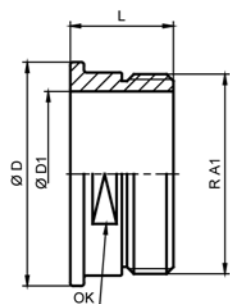

ADAPTER PBN -
SPOLJNI CEVNI NAVOJ

0330

SMS	A₁	D	D₁	L	Art.No.
25	¾"	35.5	22.5	50	0330025035022.20
38	(1")	55	35	50	0330038055035.20
51	6/4"	65	48	50	0330051065048.20
63.5	2"	80	60.5	55	0330063080060.20
76.1	2 ½"	94	72	60	0330076094072.20
101.6	3 ½"	127	97.6	70	0330101127097.20
114.3					
139.7