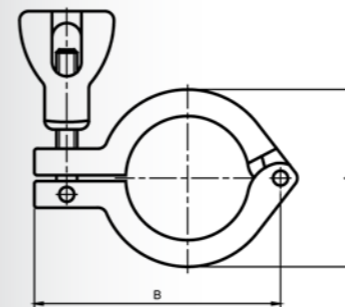

OBUJMICA ZA TRIKLAMP
SPOJNICU

0357

DN	A	B	Art.No.
25	64	88	0357025064088.20
32	64	88	0357032064088.20
40	64	88	0357040064088.20
50	77	105	0357050077105.20
65	104	137	0357065104137.20
80	119	155	0357080119155.20
100	132	168	0357100132168.20
125	170	205	0357125170205.20
150	200	235	0357150200235.20