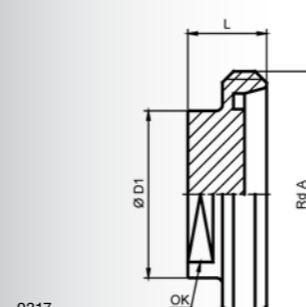

SLEPA PRIRUBNICA
SA NAVOJEM

0317

DN	D₁	Rd A	OK	L	Art.No.
25	34	52x1/6"	27	24	0317025052000.20
32	34	58x1/6"	27	24	0317032058000.20
40	34	65x1/6"	27	24	0317040065000.20
50	34	78x1/6"	27	24	0317050078000.20
65	34	95x1/6"	27	26	0317065095000.20
80	34	110x1/4"	27	26	0317080110000.20
100	34	130x1/4"	27	30	0317100130000.20
125					
150