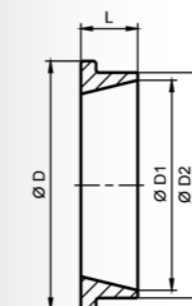

PRIRUBNICA BEZ NAVOJA
SMS / ISO

0328

SMS	D	D₁	D₂	L	Art.No.
25	35.5	29.7	33.7	22	0328025035029.20
38	55	44.3	48.3	26	0328038055044.20
51	65	56.3	60.3	28	0328051065056.20
63.5	80	71.5	76.1	32	0328063080071.20
76.1	94	84.3	88.9	37	0328076094084.20
101.6	127	109.1	114.3	44	0328101127109.20
114.3					
139.7