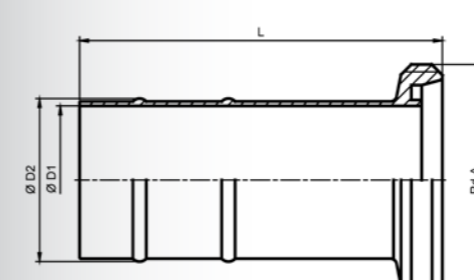

PSN - NASTAVAK ZA
CREVO DUGI

0347

DN	D₁	D₂	A	L	Art.No.
25	26	29.5	52x1/6"	82	0347025052026.20
32	32	36	58x1/6"	92	0347032058032.20
40	38	42	65x1/6"	102	0347040065038.20
50	50	54	78x1/6"	113	0347050078050.20
65	66	72	95x1/6"	125	0347065095066.20
80	81	88	110x1/4"	135	0347080110081.20
100	100	100	130x1/4"	150	0347100130100.20
125					
150