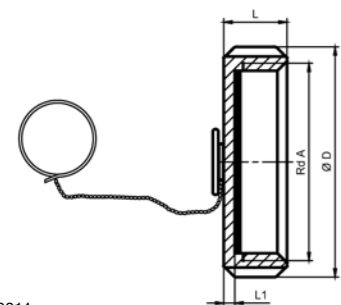

SLEPA NAVRTKA -
KOMPLETNA

0314

SMS	D	Rd A	L	L₁	Art.No.
25	51	40x1/6"	20	3.5	0314025051000.20
38	74	60x1/6"	23	4	0314038074000.20
51	84	70x1/6"	23	4	0314051084000.20
63.5	100	85x1/6"	26	5	0314063100000.20
76.1	114	98x1/6"	30	5	0314076114000.20
101.6	154	132x1/6"	32	6	0314101154000.20
114.3					
139.7