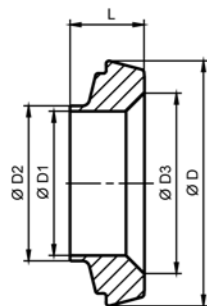

REDUCIR PRIRUBNICA BEZ NAVOJA

0337

DN	D	D₁	D₂	D₃	L	Art.No.
32/25	49.5	26	29	32	15	0337032025049.20
40/25	55	26	29	38	15	0337040025055.20
40/32	55	32	35	38	15	0337040032055.20
50/25	68	26	29	50	16	0337050025068.20
50/32	68	32	35	50	16	0337050032068.20
50/40	68	38	41	50	16	0337050040068.20
65/25	85	26	29	66	17	0337065025085.20
65/32	85	32	35	66	17	0337065032085.20
65/40	85	38	41	66	17	0337065040085.20
65/50	85	50	53	66	17	0337065050085.20
80/40	100	38	41	81	18	0337080040100.20
80/50	100	50	53	81	18	0337080050100.20
80/65	100	66	70	81	18	0337080065100.20
100/50	121	50	53	100	20	0337100050121.20
100/65	121	66	70	100	20	0337100065121.20
100/80	121	81	85	100	20	0337100080121.20
125/100	150	100	104	125	24	0337125100150.20
150/100	176	100	104	125	28	0337150100176.20