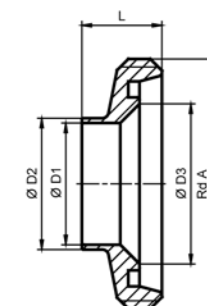

0339

DN	D₁	D₂	D₃	A	L	Art.No.
32/25	26	29	32	58x1/6"	22	0339032025058.20
40/25	26	29	38	65x1/6"	22	0339040025065.20
40/32	32	35	38	65x1/6"	22	0339040032065.20
50/25	26	29	50	78x1/6"	23	0339050025078.20
50/32	32	35	50	78x1/6"	23	0339050032078.20
50/40	38	41	50	78x1/6"	23	0339050040078.20
65/25	26	29	66	95x1/6"	25	0339065025095.20
65/32	32	35	66	95x1/6"	25	0339065032095.20
65/40	38	41	66	95x1/6"	25	0339065040095.20
65/50	50	53	66	95x1/6"	25	0339065050095.20
80/40	38	41	81	110x1/4"	26	0339080040110.20
80/50	50	53	81	110x1/4"	26	0339080050110.20
80/65	66	70	81	110x1/4"	26	0339080065110.20
100/50	50	53	100	130x1/4"	30	0339100050130.20
100/65	66	70	100	130x1/4"	30	0339100065130.20
100/80	81	85	100	130x1/4"	30	0339100080130.20
125/100	100	104	125	160x1/4"	34	0339125100160.20
150/100	100	104	125	190x1/4"	38	0339150100190.20