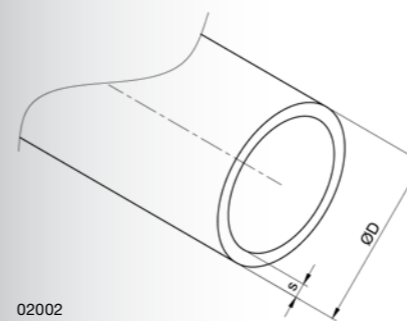

OKRUGLE CEVI

02002

SMS	D	s	Art.No.
25	25	1.2	0200202502512.20
38	38	1.2	0200103803812.20
51	51	1.2	0200205105112.20
63.5	63.5	1.6	0200206306316.20
76.1	76.1	1.6	0200207607616.20
101.6	101.6	2.0	0200210110120.20
114.3	114.3	2.0	0200211411420.20
139.7	139.7	2.0	0200213913920.20

OKRUGLE CEVI