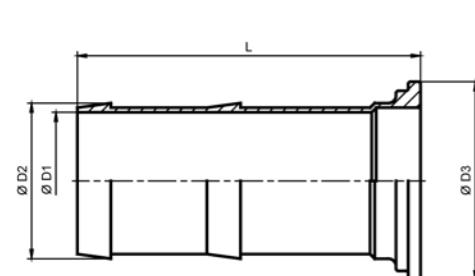

PBN - NASTAVAK ZA
CREVO KRATKI

0346

SMS	D₁	D₂	D₃	L	Art.No.
25	22.5		35.5	76	0346025035022.20
38	35		55	101	0346038055035.20
51	48		65	114	0346051065048.20
63.5	60.5		80	134	0346063080060.20
76.1	72		94	156	0346076094072.20
101.6	97.6		127	175	0346101127097.20
114.3					
139.7