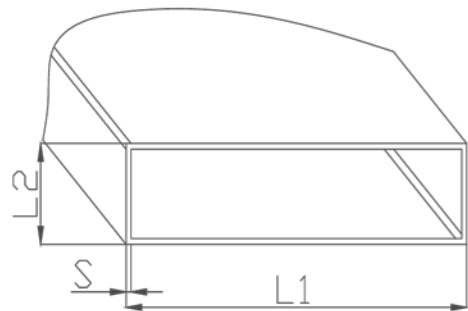

PRAVOUGAONE KUTIJE

02005

L₁	L₂	S	Art.No.
20	10	1.2	0200502001012.20
20	15	1.2	0200502001512.20
25	10	1.5	0200502501015.20
30	15	1.2	0200503001512.20
30	20	1.2	0200503002012.20
30	20	1.5	0200503002015.20
40	20	1.2	0200504002012.20
40	20	1.5	0200504002015.20
40	20	2.0	0200504002020.20
40	30	1.5	0200504003015.20
50	30	1.5	0200505003015.20
50	30	3.0	0200505003030.20
60	20	1.5	0200506002015.20
60	20	2.0	0200506002020.20
60	40	1.5	0200506004015.20
60	40	2.0	0200506004020.20
80	40	1.5	0200508004015.20
80	40	3.0	0200508004030.20
100	50	2.0	0200510005020.20
100	60	2.0	0200510006020.20
120	40	2.0	0200512004020.20

KOMPLETNA SPOJNICA

0301

DN	D	D₁	L	Art.No.
25	63	26	41	0301025063026.20
32	70	32	41.5	0301032070032.20
40	78	38	41.5	0301040078038.20
50	92	50	47.5	0301050092050.20
65	110	66	51	0301065110066.20
80	125	81	53.5	0301080125081.20
100	148	100	68	0301100148100.20
125	178	125	73	0301125178125.20
150	210	150	80	0301150210150.20

KOMPLETNA SPOJNICA

0302

SMS	D	D₁	L	Art.No.
25	51	22.5	40.5	0302025051022.20
38	74	35	46	0302038074035.20
51	84	48	48	0302051084048.20
63.5	100	60.5	54	0302063100060.20
76.1	114	72	55	0302076114072.20
101.6	154	97.6	57	0302101154097.20
114.3				
139.7				

SPOJNIČKA NAVRTKA

0303

DN	D	D₁	Rd A	L	L₁	Art.No.
25	63	36	52x1/6"	20	3	0303025063036.20
32	70	42	58x1/6"	21	3	0303032070042.20
40	78	49	65x1/6"	21	3	0303040078049.20
50	92	62	78x1/6"	22	3	0303050092062.20
65	110	80.5	95x1/6"	25	4	0303065110080.20
80	125	94	110x1/4"	29	4	0303080125094.20
100	148	115	130x1/4"	31	5	0303100148115.20
125	178	138	160x1/4"	35	5	0303125178138.20
150	210	164	190x1/4"	40	6	0303150210164.20

SPOJNIČKA NAVRTKA

0304

SMS	D	D₁	Rd A	L	L₁	Art.No.
25	51	32.5	40x1/6"	20	3.5	0304025051032.20
38	74	48.5	60x1/6"	23	4	0304038074048.20
51	84	60.5	70x1/6"	23	4	0304051084060.20
63.5	100	74.5	85x1/6"	26	5	0304063100074.20
76.1	114	87	98x1/6"	30	5	0304076114087.20
101.6	154	117	132x1/6"	32	6	0304101154117.20
114.3						
139.7