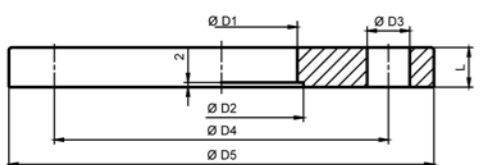

RAVNA PRIRUBNICA PN6

0370

SMS	D₁	D₂	D₃	D₄	D₅	L	Art.No.
25	22.5	25.5	Ø11/4	75	100	11	0370025100022.20
38	35	38.5	Ø14/4	100	130	11	0370038130034.20
51	48	51.5	Ø14/4	110	140	13	0370051140047.20
63.5	60.5	64	Ø14/4	130	160	13	0370063160060.20
76.1	72	76.7	Ø18/4	150	190	15	0370076190072.20
101.6	97.6	102.1	Ø18/4	170	210	15	0370101210097.20
114.3							
139.7