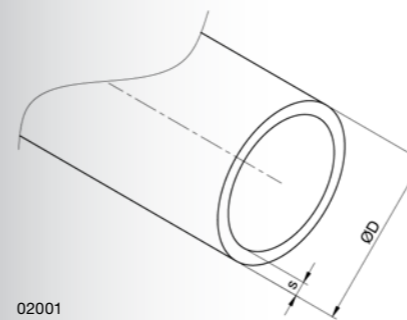

OKRUGLE CEVI

02001

DN	D	s	Art.No.
25	28	1.5	0200102502815.20
32	34	1.5	0200103203415.20
40	40	1.5	0200104004015.20
50	52	1.5	0200105005215.20
65	70	2.0	0200106507020.20
80	85	2.0	0200108008520.20
100	104	2.0	0200110010420.20
125	129	2.0	0200112512920.20
150	154	2.0	0200115015420.20