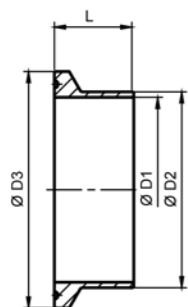

PRIRUBNICA ZA TRIKLAMP
SPOJNICU

0351

DN	D₁	D₂	D₃	L	Art.No.
25	26	29	50.5	21.5	0351025050026.20
32	32	35	50.5	21.5	0351032050032.20
40	38	41	50.5	21.5	0351040050038.20
50	50	53	64	21.5	0351050064050.20
65	66	70	91	28	0351065091066.20
80	81	85	106	28	0351080106081.20
100	100	104	119	28	0351100119100.20
125	125	129	155	28	0351125155125.20
150	150	154	183	28	0351150183150.20