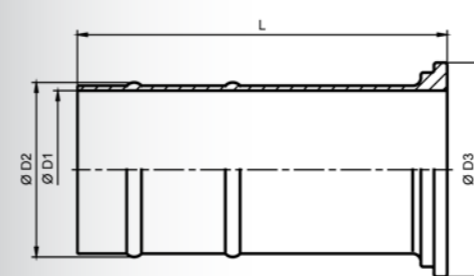

PBN - NASTAVAK ZA CREVO DUGI

0350

SMS	D₁	D₂	D₃	L	Art.No.
25	22.5	29	35.5	75	0350025035022.20
38	35	42	55	95	0350038055035.20
51	48	55	65	106	0350051065048.20
63.5	60.5	67	80	117	0350063080060.20
76.1	72	80	94	127	0350076094072.20
101.6	97.6	106	127	140	0350101127097.20
114.3					
139.7