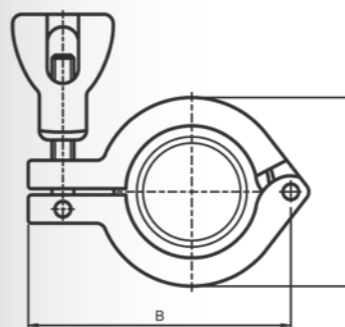

TRIKLAMP SPOJNICA KOMPLET

0385

SMS	D₁	D₂	D₃	L	Art.No.
25	22.5	25	50.5	21.5	0385025050022.20
38	35	38	50.5	21.5	0385038050035.20
51	48	51	64	21.5	0385051064048.20
63.5	60.5	63.5	91	28	0385063091060.20
76.1	72	76.1	106	28	0385076106072.20
101.6	97.6	101.6	119	28	0385101119097.20
114.3					
139.7