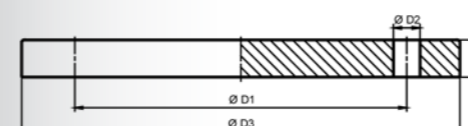

SLEPA PRIRUBNICA PN6

0372

DN/ISO	D₁	D₂	D₃	L	Art.No.
DN 25 1"	75	14	100	16	0372025100000.20
DN 32 5/4"	90	18	120	16	0372032120000.20
DN 40 6/4"	100	18	130	16	0372040130000.20
DN 50 2"	110	18	140	18	0372050140000.20
DN 65 2 1/2"	130	18	160	18	0372065160000.20
DN 80 3"	150	18	190	20	0372080190000.20
DN 100 4"	170	18	210	20	0372100210000.20