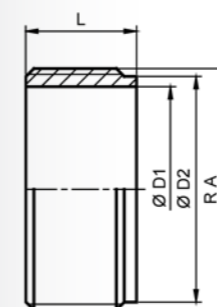

NIPL ZA ZAVARIVANJE

0380

SMS	A	D₁	D₂	L	Art.No.
25	3/4"	22.5	25	22	0380025025022.20
38	(1")	35	38	27	0380038038035.20
51	6/4"	48	51	27	0380051051048.20
63.5	2"	60.5	63.5	31	0380063063060.20
76.1	2 1/2"	72	76	37	0380076076072.20
101.6	3 1/2"	97.6	101.6	47	0380101101097.20
114.3					
139.7