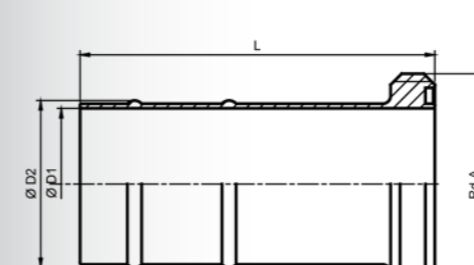

PSN - NASTAVAK ZA
CREVO DUGI

0348

SMS	D₁	D₂	A	L	Art.No.
25	22.5	29	40x1/6"	82	0348025040022.20
38	35	42	60x1/6"	102	0348038060035.20
51	48	55	70x1/6"	113	0348051070048.20
63.5	60.5	67	85x1/6"	125	0348063085060.20
76.1	72	80	98x1/6"	135	0348076098072.20
101.6	97.6	106	132x1/6"	150	0348101132097.20
114.3					
139.7