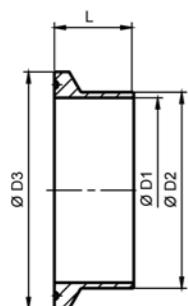

PRIRUBNICA ZA TRIKLAMP
SPOJNICU

0352

SMS	D₁	D₂	D₃	L	Art.No.
25	22.5	25	50.5	21.5	0352025050022.20
38	35	38	50.5	21.5	0352038050035.20
51	48	51	64	21.5	0352051064048.20
63.5	60.5	63.5	91	28	0352063091060.20
76.1	72	76.1	106	28	0352076106072.20
101.6	97.6	101.6	119	28	0352101119097.20
114.3					
139.7