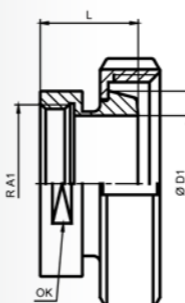

ADAPTER PBN - UNUTRAŠNJI
CEVNI NAVOJ

0335

DN	A₁	D	D₁	L	Art.No.
25	1"	44	26	52	0335025044026.20
32	1 ¼"	49.5	32	55	0335032049032.20
40	1 ½"	55	38	56	0335040055038.20
50	2"	68	50	58	0335050068050.20
65	2 ½"	85	66	64	0335065085066.20
80	3"	100	81	74	0335080110081.20
100	4"	121	100	89	0335100121100.20
125					
150