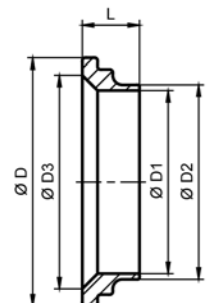

REDUCIR PRIRUBNICA BEZ NAVOJA

0338

SMS	D	D₁	D₂	D₃	L	Art.No.
38/25	55	22.5	25	38	18	0338038025055.20
51/25	65	22.5	25	51	18	0338051025065.20
51/38	65	35	38	51	18	0338051038065.20
63.5/25	80	22.5	25	63.5	22	0338063025080.20
63.5/38	80	35	38	63.5	22	0338063038080.20
63.5/51	80	48	51	63.5	22	0338063051080.20
76.1/25	94	22.5	25	76.1	25	0338076025094.20
76.1/38	94	35	38	76.1	25	0338076038094.20
76.1/51	94	48	51	76.1	25	0338076051094.20
76.1/63.5	94	60.5	63.5	76.1	25	0338076063094.20
101.6/38	127	35	38	101.6	26	0338101038127.20
101.6/51	127	48	51	101.6	26	0338101051127.20
101.6/63.5	127	60.5	63.5	101.6	26	0338101063127.20
101.6/76.1	127	72	76.1	101.6	26	0338101076127.20

REDUCIR PRIRUBNICA SA NAVOJEM