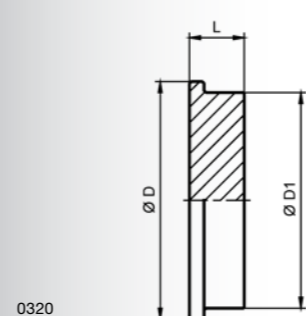

SLEPA PRIRUBNICA
BEZ NAVOJA

0320

SMS	D	D₁	L	Art.No.
25	35.5	32	7.5	0320025035000.20
38	55	47.5	8	0320038055000.20
51	65	59.5	9	0320051065000.20
63.5	80	73.5	9	0320063080000.20
76.1	94	86	11	0320076094000.20
101.6	127		12	0320101127000.20
114.3				
139.7