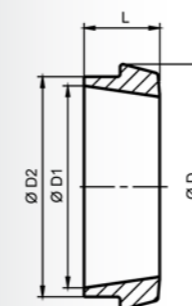

PRIRUBNICA BEZ NAVOJA
DIN / ISO

0327

DN	D	D₁	D₂	L	Art.No.
25	44	29.7	33.7	22	0327025044029.20
32	49.5	38.4	42.4	25	0327032049038.20
40	55	44.3	48.3	26	0327040055044.20
50	68	56.3	60.3	28	0327050068056.20
65	85	71.5	76.1	32	0327065085071.20
80	100	84.3	88.9	37	0327080100084.20
100	121	109.1	114.3	44	0327100121109.20
125	150	134.5	139.7	34	0327125150134.20
150	176	163.1	168.3	37	0327150176163.20