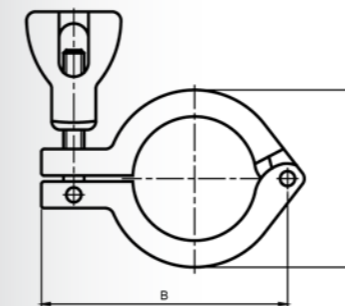

OBUJMICA ZA TRIKLAMP
SPOJNICU

0358

SMS	A	B	Art.No.
25	64	88	0358025064088.20
38	64	88	0358038064088.20
51	64	88	0358051064088.20
63.5	77	105	0358063077105.20
76.1	104	137	0358076104137.20
101.6	119	155	0358101119155.20
114.3			
139.7