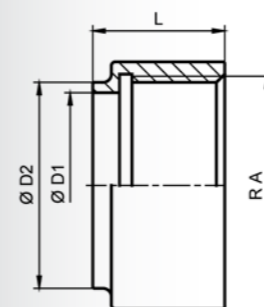

MUF ZA ZAVARIVANJE

0377

DN	A	D₁	D₂	L	Art.No.
15	1/2"	15	19	22	0377015019015.20
20	3/4"	20	24	22	0377020024020.20
25	1"	25	28	27	0377025028025.20
32	1 1/4"	31	34	32	0377032034031.20
40	1 1/2"	37	41	32	0377040041037.20
50	2"	49	52	32	0377050052049.20
65	2 1/2"	66	70	38	0377065070066.20
80	3"	81	85	45	0377080085081.20
100	4"	100	104	55	0377100104100.20