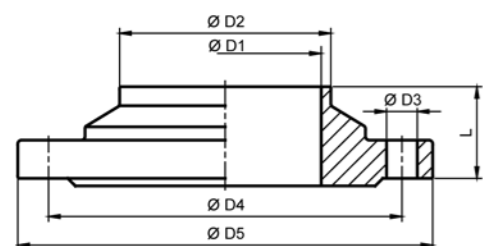

PRIRUBNICA ZA VARENJE

0359

DN	D₁	D₂	D₃	D₄	D₅	L	Art.No.
25	26	29	Ø11/4	68	84	32	0359025084026.20
40	38	41	Ø14/4	81	96	36	0359040094038.20
50	50	53	Ø14/4	94	110	36	0359050110050.20
65	66	70	Ø14/4	111	127	38	0359065127066.20
80	81	85	Ø18/4	126	142	50	0359080142081.20
100	100	104	Ø18/4	146	162	52	0359100162100.20
125							
150