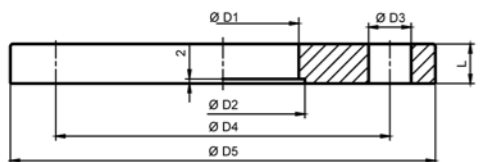

RAVNA PRIRUBNICA PN6

0369

DN	D₁	D₂	D₃	D₄	D₅	L	Art.No.
25	26	28.2	Ø11/4	75	100	11	0369025100026.20
32	32	34.2	Ø14/4	90	120	11	0369032120032.20
40	38	40.2	Ø14/4	100	130	11	0369040130038.20
50	50	52.2	Ø14/4	110	140	13	0369050140050.20
65	66	70.3	Ø14/4	130	160	13	0369065160066.20
80	81	85.3	Ø18/4	150	190	15	0369080190081.20
100	100	104.3	Ø18/4	170	210	15	0369100210100.20
125	125	129.5	Ø18/8	200	240	17	0369125240125.20
150	150	154.5	Ø18/8	225	265	17	0369150265150.20