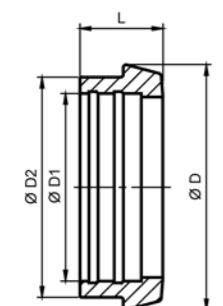

PRIRUBNICA BEZ NAVOJA
ZA UVALJIVANJE

0323

DN	D	D₁	D₂	L	Art.No.
25	44	28.2	35	22	0323025044028.20
32	49.5	35.2	41	25	0323032049035.20
40	55	40.2	48	26	0323040055040.20
50	68	52.2	61	28	0323050068052.20
65	85	70.3	79	32	0323065085070.20
80	100	85.3	93	37	0323080100085.20
100	121	104.3	114	44	0323100121104.20
125	150	129.2	132	34	0323125150129.20
150	176	154.2	157	37	0323150176154.20