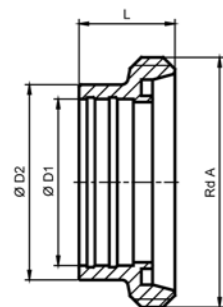

PRIRUBNICA SA NAVOJEM
ZA UVALJIVANJE

0321

DN	D₁	D₂	Rd A	L	Art.No.
25	28.2	35	52x1/6"	29	0321025052028.20
32	35.2	41	58x1/6"	32	0321032058035.20
40	40.2	48	65x1/6"	33	0321040065040.20
50	52.2	61	78x1/6"	35	0321050078052.20
65	70.3	79	95x1/6"	40	0321065095070.20
80	85.3	93	110x1/4"	45	0321080110085.20
100	104.3	114	130x1/4"	54	0321100130104.20
125	129.2	132	160x1/4"	46	0321125160129.20
150	154.2	157	190x1/4"	50	0321150190154.20