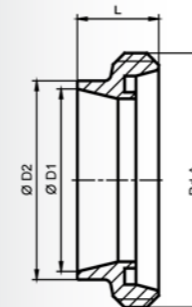

PRIRUBNICA SA NAVOJEM
DIN / ISO

0325

DN	D₁	D₂	Rd A	L	Art.No.
25	29.7	33.7	52x1/6"	29	0325025052029.20
32	38.4	42.4	58x1/6"	32	0325032058038.20
40	44.3	48.3	65x1/6"	33	0325040065044.20
50	56.3	60.3	78x1/6"	35	0325050078056.20
65	71.5	76.1	95x1/6"	40	0325065095071.20
80	84.3	88.9	110x1/4"	45	0325080110084.20
100	109.1	114.3	130x1/4"	54	0325100130109.20
125	134.5	139.7	160x1/4"	46	0325125160134.20
150	163.1	168.3	190x1/4"	50	0325150190163.20