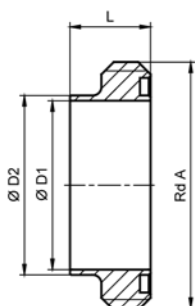

PRIRUBNICA SA NAVOJEM

0306

SMS	D₁	D₂	Rd A	L	Art.No.
25	22.5	25	40x1/6"	18.5	0306025040022.20
38	35	38	60x1/6"	21	0306038060035.20
51	48	51	70x1/6"	23	0306051070048.20
63.5	60.5	63.5	85x1/6"	26	0306063085060.20
76.1	72	76	98x1/6"	23	0306076098072.20
101.6	97.6	101.6	132x1/6"	23	0306101132097.20
114.3					
139.7