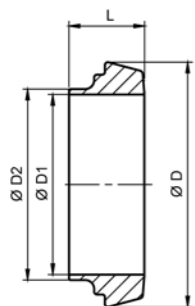

PRIRUBNICA BEZ NAVOJA

0307

DN	D	D₁	D₂	L	Art.No.
25	44	26	29	18.5	0307025044026.20
32	49.5	32	35	18	0307032049032.20
40	55	38	41	18	0307040055038.20
50	68	50	53	21	0307050068050.20
65	85	66	70	22.5	0307065085066.20
80	100	81	85	23	0307080100081.20
100	121	100	104	32	0307100121100.20
125	150	125	129	34	0307125150125.20
150	176	150	154	37	0307150176150.20