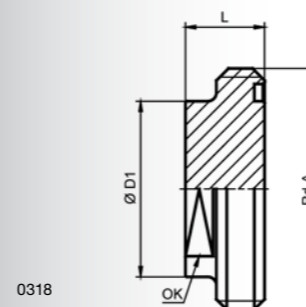

SLEPA PRIRUBNICA
SA NAVOJEM

0318

SMS	D₁	Rd A	OK	L	Art.No.
25	34	40x1/6"	27	20	0318025040000.20
38	34	60x1/6"	27	23	0318038060000.20
51	34	70x1/6"	27	23	0318051070000.20
63.5	34	85x1/6"	27	26	0318063085000.20
76.1	34	98x1/6"	27	30	0318076098000.20
101.6	34	132x1/6"	27	32	0318101132000.20
114.3					
139.7