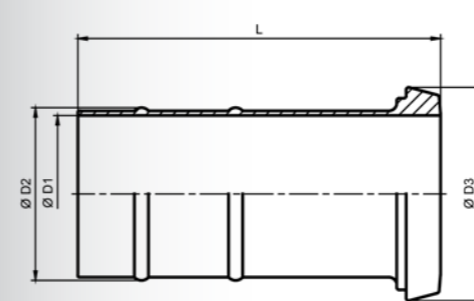

PBN - NASTAVAK ZA CREVO DUGI

0349

DN	D₁	D₂	D₃	L	Art.No.
25	26	29.5	44	75	0349025044026.20
32	32	36	49.5	85	0349032049032.20
40	38	42	55	95	0349040055038.20
50	50	54	68	106	0349050068050.20
65	66	72	85	117	0349065085066.20
80	81	88	100	127	0349080100081.20
100	100	100	121	140	0349100121100.20
125					
150