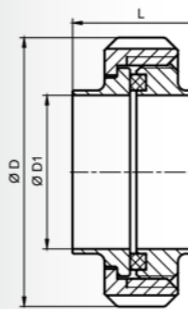

KOMPLETNA SPOJNICA

0302

SMS	D	D₁	L	Art.No.
25	51	22.5	40.5	0302025051022.20
38	74	35	46	0302038074035.20
51	84	48	48	0302051084048.20
63.5	100	60.5	54	0302063100060.20
76.1	114	72	55	0302076114072.20
101.6	154	97.6	57	0302101154097.20
114.3				
139.7