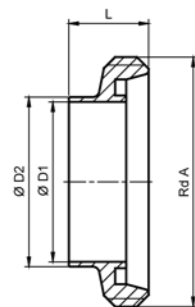

PRIRUBNICA SA NAVOJEM

0305

DN	D₁	D₂	Rd A	L	Art.No.
25	26	29	52x1/6"	21	0305025052026.20
32	32	35	58x1/6"	22	0305032058032.20
40	38	41	65x1/6"	22	0305040065038.20
50	50	53	78x1/6"	25	0305050078050.20
65	66	70	95x1/6"	27	0305065095066.20
80	81	85	110x1/4"	29	0305080110081.20
100	100	104	130x1/4"	34	0305100130100.20
125	125	129	160x1/4"	36	0305125160125.20
150	150	154	190x1/4"	40	0305150190150.20