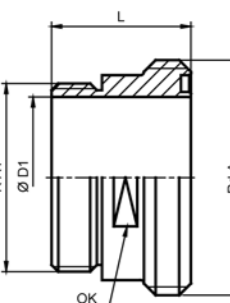

ADAPTER PSN -
SPOLJNI CEVNI NAVOJ

0332

SMS	A₁	A	D₁	L	Art.No.
25	¾"	40x1/6"	22.5	48	0332025040022.20
38	(1")	60x1/6"	35	50	0332038060035.20
51	6/4"	70x1/6"	48	52	0332051070048.20
63.5	2"	85x1/6"	60.5	56	0332063085060.20
76.1	2 ½"	98x1/6"	72	66	0332076098072.20
101.6	3 ½"	132x1/6"	97.6	72	0332101132097.20
114.3					
139.7