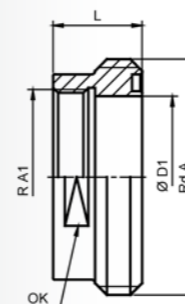

ADAPTER PSN - UNUTRAŠNJI
CEVNI NAVOJ

0334

SMS	A₁	A	D₁	L	Art.No.
25	¾"	40x1/6"	22.5	35	0334025040022.20
38	(1")	60x1/6"	35	35	0334038060035.20
51	6/4"	70x1/6"	48	35	0334051070048.20
63.5	2"	85x1/6"	60.5	38	0334063085060.20
76.1	2 ½"	98x1/6"	72	43	0334076098072.20
101.6	3 ½"	132x1/6"	97.6	50	0334101132097.20
114.3					
139.7