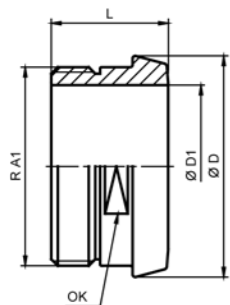

ADAPTER PBN -
SPOLJNI CEVNI NAVOJ

0329

DN	A₁	D	D₁	L	Art.No.
25	1"	44	26	50	0329025044026.20
32	1 ¼"	49.5	32	50	0329032049032.20
40	1 ½"	55	38	50	0329040055038.20
50	2"	68	50	50	0329050068050.20
65	2 ½"	86	66	55	0329065086066.20
80	3"	100	81	60	0329080100081.20
100	4"	121	100	70	0329100121100.20
125					
150