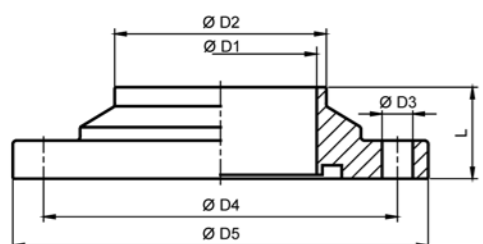

PRIRUBNICA ZA VARENJE SA ŽLEBOM

0362

SMS	D₁	D₂	D₃	D₄	D₅	L	Art.No.
25	22.1	25.4	Ø14/4	68	84	20	0362025084022.20
38	34.8	38.1	Ø18/4	81	96	25	0362038096034.20
51	47.5	50.8	Ø18/4	94	110	25	0362051110047.20
63.5	60.2	63.5	Ø18/4	111	127	35	0362063127060.20
76.1	72.9	76.2	Ø18/8	126	142	30	0362076142072.20
101.6	97.4	101.6	Ø18/8	146	162	32	0362101162097.20
114.3							
139.7							

ZAPTIVKA ZA PRIRUBNICU SA ŽLEBOM

0363

DN	D	D₁	L	Art.No.
25	40	30	5	0363025040030.20
32	46	36	5	0363032046036.20
40	52	42	5	0363040052042.20
50	64	54	5	0363050064054.20
65	81	71	5	0363065081071.20
80	95	85	5	0363080095085.20
100	114	104	6	0363100114104.20
125	142	130	7	0363125142130.20
150	167	155	7	0363150167155.20

ZAPTIVKA ZA PRIRUBNICU SA ŽLEBOM

0364

SMS	D	D₁	L	Art.No.
25	32	25	5	0364025032025.20
38	48	38	5	0364038048038.20
51	61	51	5	0364051061051.20
63.5	73.5	63.5	5	0364063073063.20
76.1	86	76	5	0364076086076.20
101.6	114	101.6	5	0364101114101.20
114.3				
139.7