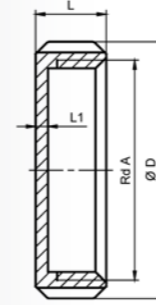

SLEPA NAVRTKA

0312

SMS	D	Rd A	L	L₁	Art.No.
25	51	40x1/6"	20	3.5	0312025051000.20
38	74	60x1/6"	23	4	0312038074000.20
51	84	70x1/6"	23	4	0312051084000.20
63.5	100	85x1/6"	26	5	0312063100000.20
76.1	114	98x1/6"	30	5	0312076114000.20
101.6	154	132x1/6"	32	6	0312101154000.20
114.3					
139.7