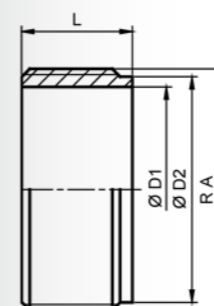

NIPL ZA ZAVARIVANJE

0379

DN	A	D₁	D₂	L	Art.No.
15	1/2"	15	19	20	0379015019015.20
20	3/4"	20	24	20	0379020024020.20
25	1"	25	28	22	0379025028025.20
32	1 1/4"	31	34	27	0379032034031.20
40	1 1/2"	37	41	27	0379040041037.20
50	2"	49	52	27	0379050052049.20
65	2 1/2"	66	70	31	0379065070066.20
80	3"	81	85	37	0379080085081.20
100	4"	100	104	47	0379100104100.20