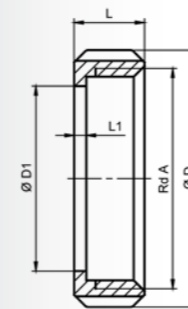

SPOJNIČKA NAVRTKA

0304

SMS	D	D₁	Rd A	L	L₁	Art.No.
25	51	32.5	40x1/6"	20	3.5	0304025051032.20
38	74	48.5	60x1/6"	23	4	0304038074048.20
51	84	60.5	70x1/6"	23	4	0304051084060.20
63.5	100	74.5	85x1/6"	26	5	0304063100074.20
76.1	114	87	98x1/6"	30	5	0304076114087.20
101.6	154	117	132x1/6"	32	6	0304101154117.20
114.3						
139.7