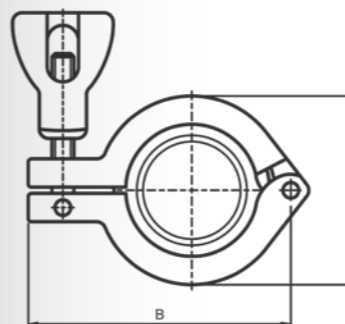

TRIKLAMP SPOJNICA KOMPLET

0384

DN	D₁	D₂	D₃	L	Art.No.
25	26	29	50.5	21.5	0384025050026.20
32	32	35	50.5	21.5	0384032050032.20
40	38	41	50.5	21.5	0384040050038.20
50	50	53	64	21.5	0384050064050.20
65	66	70	91	28	0384065091066.20
80	81	85	106	28	0384080106081.20
100	100	104	119	28	0384100119100.20
125	125	129	155	28	0384125155125.20
150	150	154	183	28	0384150183150.20