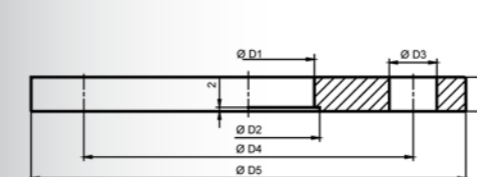

RAVNA PRIRUBNICA PN10

0366

SMS	D₁	D₂	D₃	D₄	D₅	L	Art.No.
25	22.5	25.5	Ø14/4	85	115	13	0366025115022.20
38	35	38.5	Ø18/4	110	150	13	0366038150034.20
51	48	51.5	Ø18/4	125	165	15	0366051165047.20
63.5	60.5	64	Ø18/4	145	185	15	0366063185060.20
76.1	72	76.7	Ø18/8	160	200	15	0366076200072.20
101.6	97.6	102.1	Ø18/8	180	220	15	0366101220097.20
114.3							
139.7