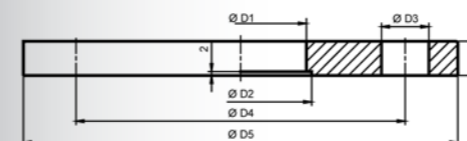

RAVNA PRIRUBNICA PN6

0371

ISO	D₁	D₂	D₃	D₄	D₅	L	Art.No.
DN 25 1"	27.3	33.7	Ø11/4	75	100	11	0371025100027.20
DN 32 5/4"	36.0	42.4	Ø14/4	90	120	11	0371032120036.20
DN 40 6/4"	41.9	48.3	Ø14/4	100	130	11	0371040130041.20
DN 50 2"	53.1	60.3	Ø14/4	110	140	13	0371050140053.20
DN 65 2 1/2"	68.9	76.1	Ø14/4	130	160	13	0371065160068.20
DN 80 3"	80.9	88.9	Ø18/4	150	190	15	0371080190080.20
DN 100 4"	105.3	114.3	Ø18/4	170	210	15	0371100210105.20