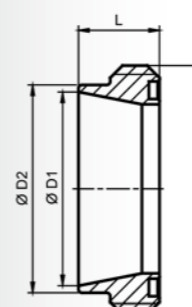

PRIRUBNICA SA NAVOJEM
SMS / ISO

0326

SMS	D₁	D₂	Rd A	L	Art.No.
25	29.7	33.7	40x1/6"	29	0326025040029.20
38	44.3	48.3	60x1/6"	33	0326038060044.20
51	56.3	60.3	70x1/6"	35	0326051070056.20
63.5	71.5	76.1	85x1/6"	40	0326063085071.20
76.1	84.3	88.9	98x1/6"	45	0326076098084.20
101.6	109.1	114.3	132x1/6"	54	0326101132109.20
114.3					
139.7