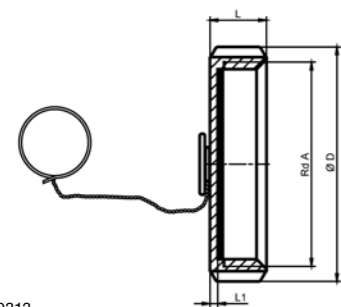

SLEPA NAVRTKA -
KOMPLETNA

0313

DN	D	Rd A	L	L₁	Art.No.
25	63	52x1/6"	18	3	0313025063000.20
32	70	58x1/6"	18	3	0313032070000.20
40	78	65x1/6"	18	3	0313040078000.20
50	92	78x1/6"	19	3	0313050092000.20
65	110	95x1/6"	21	4	0313065110000.20
80	125	110x1/4"	25	4	0313080125000.20
100	148	130x1/4"	26	5	0313100148000.20
125	178	160x1/4"	30	5	0313125178000.20
150	210	190x1/4"	34	6	0313150.210000.20