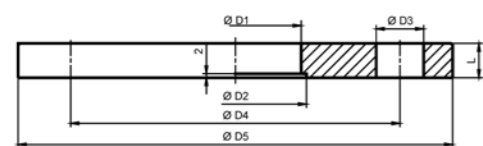

RAVNA PRIRUBNICA PN10

0367

ISO	D₁	D₂	D₃	D₄	D₅	L	Art.No.
DN 25 1"	27.3	33.7	Ø14/4	85	115	13	0367025115027.20
DN 32 5/4"	36.0	42.4	Ø18/4	100	140	13	0367032140036.20
DN 40 6/4"	41.9	48.3	Ø18/4	110	150	13	0367040150041.20
DN 50 2"	53.1	60.3	Ø18/4	125	165	15	0367050165053.20
DN 65 2 1/2"	68.9	76.1	Ø18/4	145	185	15	0367065185068.20
DN 80 3"	80.9	88.9	Ø18/8	160	200	15	0367080200080.20
DN 100 4"	105.3	114.3	Ø18/8	180	220	15	0367100220105.20