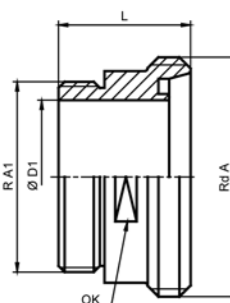

ADAPTER PSN -
SPOLJNI CEVNI NAVOJ

0331

DN	A₁	A	D₁	L	Art.No.
25	1"	52x1/6"	26	48	0331025052026.20
32	1 ¼"	58x1/6"	32	48	0331032058032.20
40	1 ½"	65x1/6"	38	50	0331040065038.20
50	2"	78x1/6"	50	52	0331050078050.20
65	2 ½"	95x1/6"	66	56	0331065095066.20
80	3"	110x1/4"	81	66	0331080110081.20
100	4"	130x1/4"	100	72	0331100130100.20
125					
150