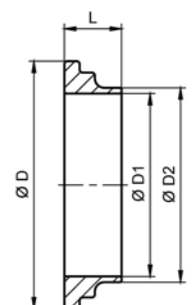

PRIRUBNICA BEZ NAVOJA

0308

SMS	D	D₁	D₂	L	Art.No.
25	35.5	22.5	25	20	0308025035022.20
38	55	35	38	23	0308038055035.20
51	65	48	51	23	0308051065048.20
63.5	80	60.5	63.5	26	0308063080060.20
76.1	94	72	76	30	0308076094072.20
101.6	127	97.6	101.6	32	0308101127097.20
114.3					
139.7