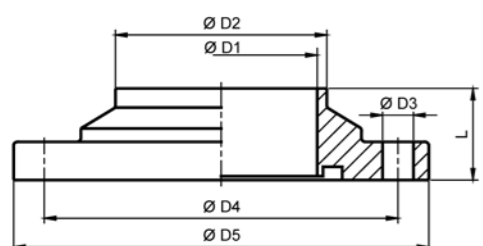

PRIRUBNICA ZA VARENJE SA ŽLEBOM

0361

DN	D₁	D₂	D₃	D₄	D₅	L	Art.No.
25	26	31	Ø14/4	68	84	20	0361025084026.20
40	38	43	Ø18/4	81	96	25	0361040096038.20
50	50	55	Ø18/4	94	110	25	0361050110050.20
65	66	72	Ø18/4	111	127	35	0361065127066.20
80	81	87	Ø18/8	126	142	30	0361080142081.20
100	100	106	Ø18/8	146	162	32	0361100162100.20
125							
150