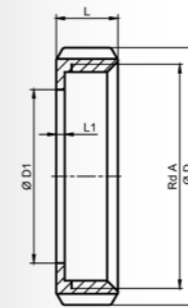

SPOJNIČKA NAVRTKA

0303

DN	D	D₁	Rd A	L	L₁	Art.No.
25	63	36	52x1/6"	20	3	0303025063036.20
32	70	42	58x1/6"	21	3	0303032070042.20
40	78	49	65x1/6"	21	3	0303040078049.20
50	92	62	78x1/6"	22	3	0303050092062.20
65	110	80.5	95x1/6"	25	4	0303065110080.20
80	125	94	110x1/4"	29	4	0303080125094.20
100	148	115	130x1/4"	31	5	0303100148115.20
125	178	138	160x1/4"	35	5	0303125178138.20
150	210	164	190x1/4"	40	6	0303150210164.20