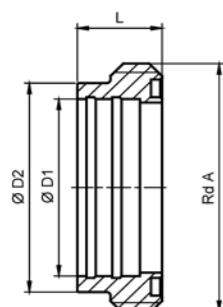

PRIRUBNICA SA NAVOJEM
ZA UVALJIVANJE

0322

SMS	D₁	D₂	Rd A	L	Art.No.
25	25.2	32	40x1/6"	20	0322025040025.20
38	38.2	47.5	60x1/6"	23	0322038060038.20
51	51.2	59.5	70x1/6"	25	0322051070051.20
63.5	63.8	73.5	85x1/6"	27	0322063085063.20
76.1	76.3	86	98x1/6"	31	0322076098076.20
101.6	101.8	116	132x1/6"	25	0322101132101.20
114.3					
139.7