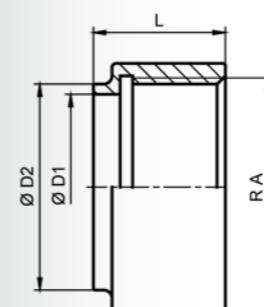

MUF ZA ZAVARIVANJE

0378

SMS	A	D₁	D₂	L	Art.No.
25	3/4"	22.5	25	27	0378025025022.20
38	(1")	35	38	32	0378038038035.20
51	6/4"	48	51	32	0378051051048.20
63.5	2"	60.5	63.5	38	0378063063060.20
76.1	2 1/2"	72	76	45	0378076076072.20
101.6	3 1/2"	97.6	101.6	55	0378101101097.20
114.3					
139.7